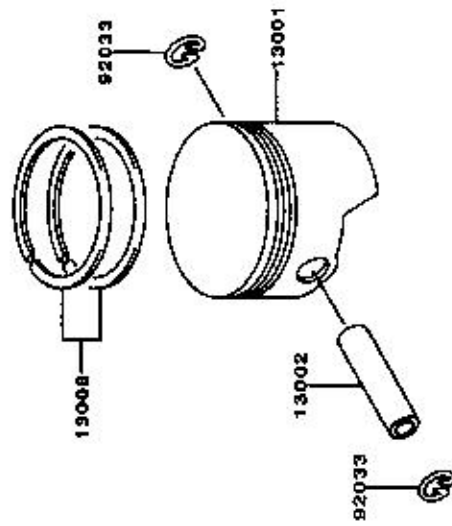

This catalog covers:
TG025D-C56

This fig. covers:
02 PISTON/CRANKSHAFT

E0120-A015A

Rel. No.	Parts No.	Description	Quantity
			A

13001	13001-2136	PISTON-ENGINE	1
13002	13002-2058	PIN-PISTON	1
13008	13008-8031	RING-SET-PISTON	1
48119	48119-8044	CRANKSHAFT-ASSY	1
92025	92025-2124	SHIM,T=0.10	AR
92025A	92025-2125	SHIM,T=0.20	AR
92025B	92025-2126	SHIM,T=0.40	AR
92025C	92025-2127	SHIM,T=0.60	AR
92033	92033-2080	RING-SNAP	2
92046	13033-2003	BEARING-NEEDLE	1