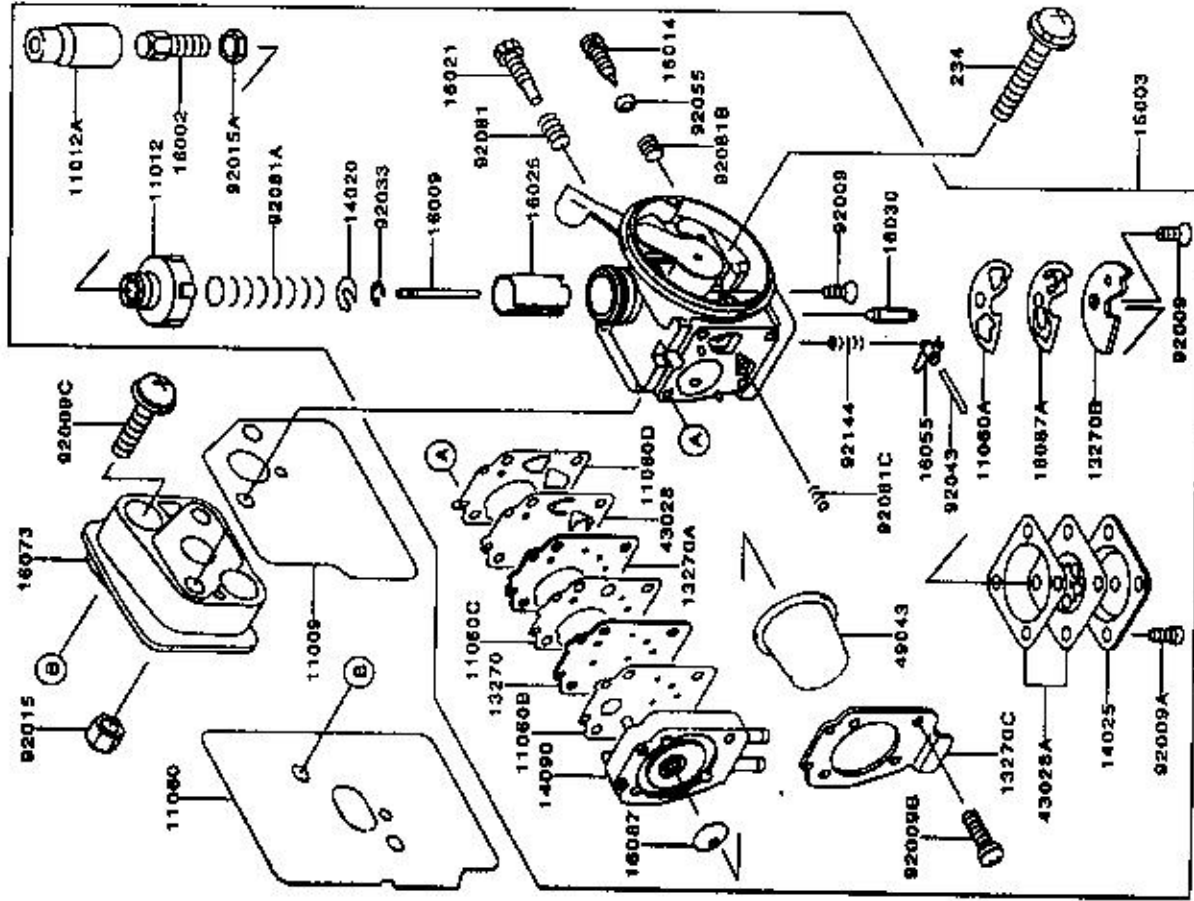

This catalog covers:  
TG025D-□ C56

This fig. covers:  
05 CONTROL-EQUIPMENT

E0170-A103A

Ref. No.	Parts No.	Description	Quantity
54012	64012-2096	CABLE-THROTTLE	A 1

This catalog covers:  
TG025D-C56

06

This fig. covers:

# CARBURETOR

E0180-A109B

Ref. No.	Parts No.	Description	Quantity
11008	11008-2874	GASKET,CARBURETOR	1
11012	11012-2185	CAP,BODY	1
11012A	11012-2230	CAP,CARBURETOR	1
11060	11060-2145	GASKET,INSULATOR	1
11060A	11060-2307	GASKET	1
11060B	11060-2320	GASKET	1
11060C	11060-2321	GASKET	1
11060D	11060-2322	GASKET	1
13270	13270-2035	PLATE	1
13270A	13270-2038	PLATE	1
13270B	13270-2042	PLATE	1
13270C	13270-2067	PLATE	1
14020	14020-2009	RETAINER,VALVE	1
14025	14025-2027	COVER	1
14090	14090-2066	COVER	1
15003	15003-2408	CARBURETOR-ASSY	1
16002	16002-2004	ADJUSTER-CABLE	1
16008	16005-2143	NEEDLE-JET	1
16014	16014-2069	SCREW-PILOT AIR	1
16021	16021-2008	SCREW-THROTTLE STOP	1
16025	16025-2124	VALVE-THROTTLE	1
16030	16030-2087	VALVE-FLOAT	1
16055	13185-2118	ARM-FLOAT	1
16073	16073-2172	INSULATOR	1
16087	16087-2058	VALVE-CHECK	1
16087A	16087-2080	VALVE-CHECK	1
43028	43028-2084	DIAPHRAGM	1
43028A	43028-2085	DIAPHRAGM	1
49043	49043-2071	PUMP-PRIMING	1
92008	92008-2053	SCREW	2
92009A	92009-2061	SCREW	4
92009B	92009-2068	SCREW	4
92009C	92009-2249	SCREW,6X20	2
92015	92015-2097	NUT,M5	2
92015A	92015-2124	NUT	1
92033	92033-2070	RING-SNAP	1
92043	92043-2099	PIN	1
92055	92055-2067	RING-O	1
92081	92081-2245	SPRING	1
92081A	92081-2248	SPRING,THROTTLE	1
92081B	92081-2249	SPRING	1
92081C	92081-2340	SPRING	2
92144	92144-2009	SPRING	1
234	234180550	SCREW-PAN-WSP+	2